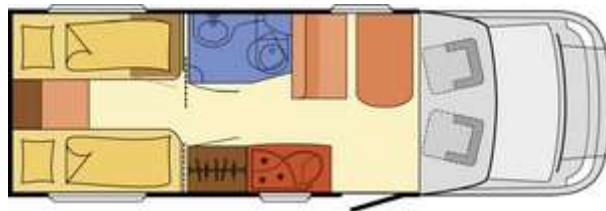

## Technische gegevens

Lengte	698 cm	Rijklare massa	3130 kg
Breedte	233 cm	Laadvermogen	365 kg
Hoogte	267 cm	Max. toegelaten massa (MTM)	3495 kg

## Liegeflächen (cm)

Alternativ	200/180/200x210
Heck	200x75 / 200x72
Mitte	190x105/80*

Motorisering	Fiat 2,3 JTD 130PK
Fahrgestell	Tiefrahmen
Zul. Personenzahl	4

Bekleding: LEDER

Houttype: Cypress Villa/Black