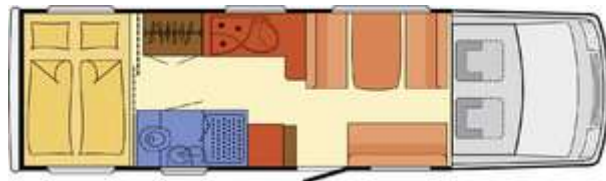

Globetrotter XL | 7870-2

Dethleffs
Ein Freund der Familie

Technische Daten

Länge	828 cm	Masse in fahrb. Zustand	4135 kg
Breite	233 cm	Zuladung	865 kg
Höhe	293 cm	Techn. zul. Gesamtgewicht	5000 kg

Liegeflächen (cm)

Alkoven	200x165*
Heck	210x145
Mitte	190x135

Motorisierung	Fiat Maxi 2,3 JTD (96 kW / 130 PS)
Fahrgestell	ALKO Tiefrahmen
Zul. Personenzahl	4

* nur in Verbindung mit Sonderausstattung Hubbett**

Wohnwelt:

Holzdekor: