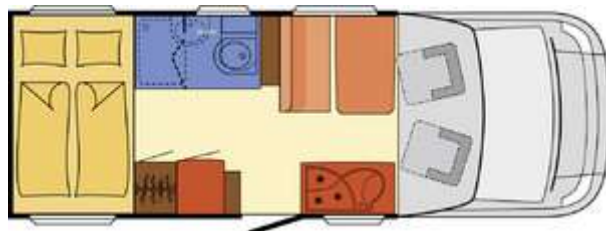

Globe4 T 6471-4

Dethleffs
Ein Freund der Familie

Technische Gegevens

Lengte	708 cm	Rijklare massa	2970 kg
Breedte	233 cm	Laadvermogen	525 kg
Hoogte	285 cm	Max. toegelaten massa (MTM)	3495 kg

Slaapplaatsen/afmetingen (cm)

Alkoven	200x141/120*
Heck	209x145
Mitte	177x105/75**

Motor	Fiat 2,2 JTD 100PK
Chassis	ALKO Tiefraamen
Gehomologeerde zitplaatsen	4

* nur in Verbindung mit Sonderausstattung Hubbett** nur in Verbindung mit Sonderausstattung Notbett, nicht möglich bei Sonderausstattung freistehender Tisch**