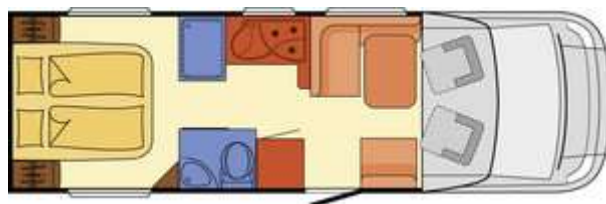

Esprit T 7150

Dethleffs
Ein Freund der Familie

Technische Gegevens

Basisprijs

52.999,- €

Lengte	753 cm	Masse in fahr. Zustand	3090 kg
Breedte	233 cm	Zuladung	405 kg
Hoogte	283 cm	Techn. zul. Gesamtgewicht	3495 kg

Opties/Extra's

Slaapplaatsen/Afm tingen (cm)

Heck	200x150
Mitte	211x115/60**

Motor	Fiat 2,2 JTD (74 kW / 100 PS)
Chassis	ALKO Hochrahmen
Gehomologeerde zitplaatsen	4

** nur in Verbindung mit Sonderausstattung Bettumbau quer**

Bekleding:

Houttype:

Totaal incl. BTW

,- €