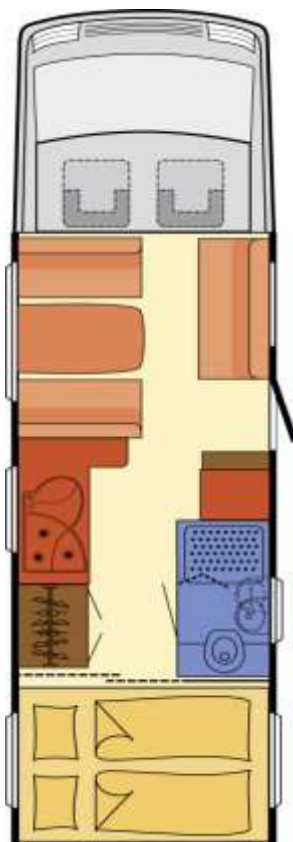

Esprit I 7870-2

Dethleffs
Ein Freund der Familie

Technische Gegevens

Basisprijs

€ 86500,-

Lengte/Breedte/Hoogte	cm	828/233/293
Banden		225/75R 16C
Wielstand	cm	405/80
Slaapplaats	Alkoven/Hubb.	cm 200x165**
	Midden	cm 190x132
	Lengte	cm
	Alternatieve	cm
	Achterzijde	cm 210x150
Motor		Fiat Maxi 3.0 JTD
Rijklare massa	kg	4160

Bijkomende opties op deze wagen	
- Chassispakket Fiat	€1990
- Travel pakket	€6590
- I-pac pakket	€2890
- 2 bijkomende gordels	€255
- vloertapijt	Incl
- crashsensor gasinstallatie	€255
- garagedeur links	€480
- winterafdekking koelkast	Incl
Totaal	€98950 – 10% korting

** nur in Verbindung mit Sonderausstattung Hubbett

Totaal incl. BTW € 89000

Musterhändler X, Musterstr. 1, 11111 Musterstadt