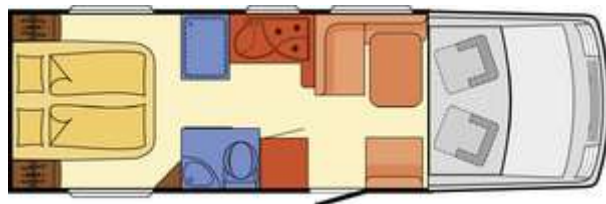

Esprit I 7150

Dethleffs
Ein Freund der Familie

Technische gegevens

Lengte	749 cm	Rijklare massa	3110 kg
Breedte	233 cm	Laadvermogen	385 kg
Hoogte	283 cm	Max. toegelaten massa (MTM)	3495 kg

Slaapplaatsen/afmetingen (cm)

Alkoven	196x150**	 4
Heck	200x150	

Motor	Fiat 2,3 JTD 130 PK
Chassis	ALKO Hoogchassis
Gehomologeerd zitplaatsen	4

** nur in Verbindung mit Sonderausstattung Hubbett**

Bekleding: Macao

Houttype: Cypress Villa