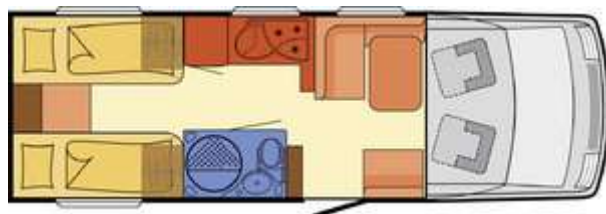

Esprit I 6810

Dethleffs
Ein Freund der Familie

Technische gegevens

Lengte	739 cm	Rijklare massa	3080 kg
Breedte	233 cm	laadvermogen	415 kg
Hoogte	283 cm	Max. toegelaten massa (MTM)	3495 kg

Liegeflächen (cm)

Alkoven	196x150*
Alternativ	210x148
Heck	200x76/ 200x72

Motor	Fiat 2,3 JTD 130PK
Chassis	ALKO Hoogchassis
Gehomologeerde zitplaatsen	4

** nur in Verbindung mit Sonderausstattung Hubbett**

Bekleding: Arabica