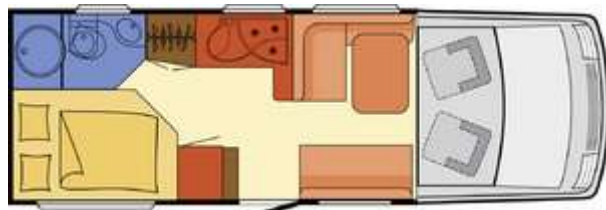

Esprit I 6700

Dethleffs
Ein Freund der Familie

Technische Gegevens

Basisprijs

€ 58.999,-

Lengte	714 cm	Rijklare massa	3040 kg
Breedte	233 cm	Laadvermogen	455 kg
Hoogte	283 cm	Max. toegelaten massa (MTM)	3495 kg

Opties/extra's

Slaapplaatsen/afmetingen (cm)

Alkoven	196x150*
Heck	205x131/95

Motor	Fiat 2,2 JTD (74 kW / 100 PS)
Chassis	ALKO Hoogchassis
Gehomologeerd zitplaatsen	4

** nur mit Sonderausstattung Hubbett**